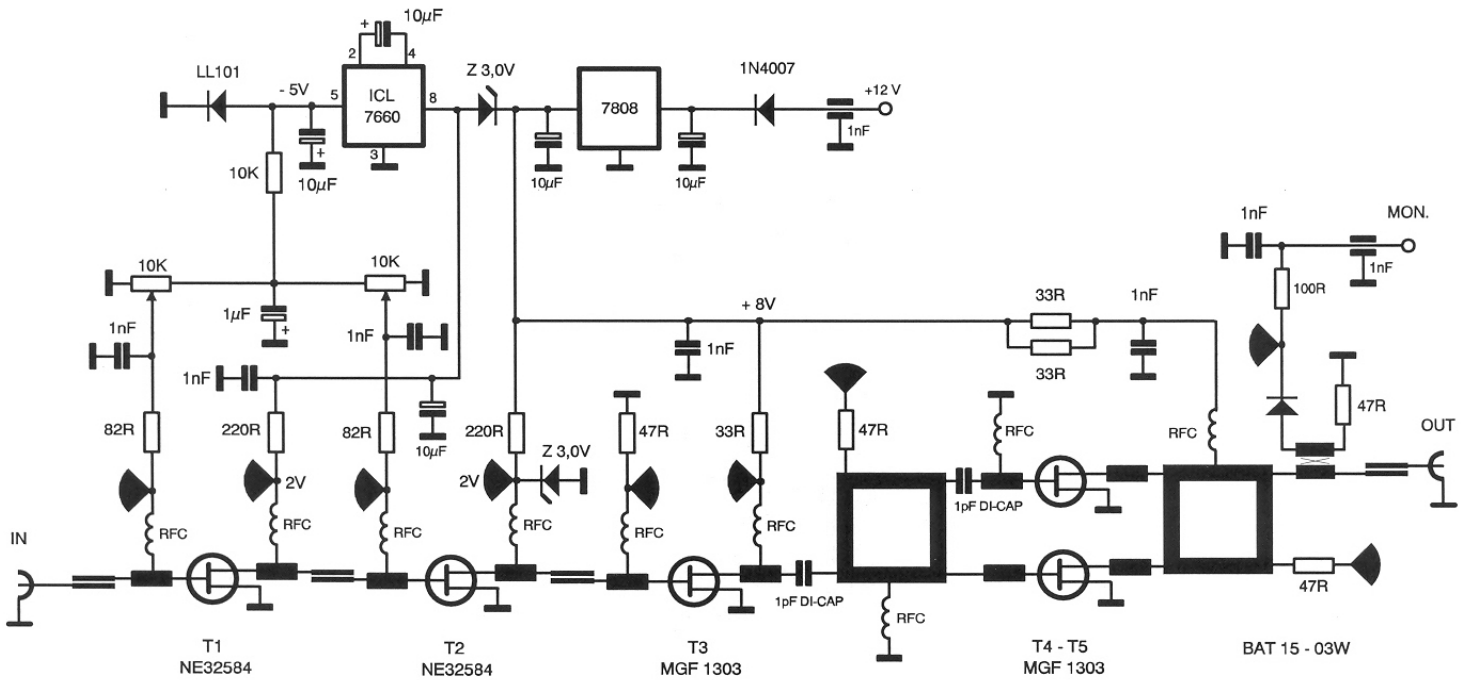

# K - BAND LOW-NOISE-POWER AMPLIFIER DB 6 NT 05.96

## Koaxialversion der 24 GHz HEMT-PA

## Gehäuseabmessungen